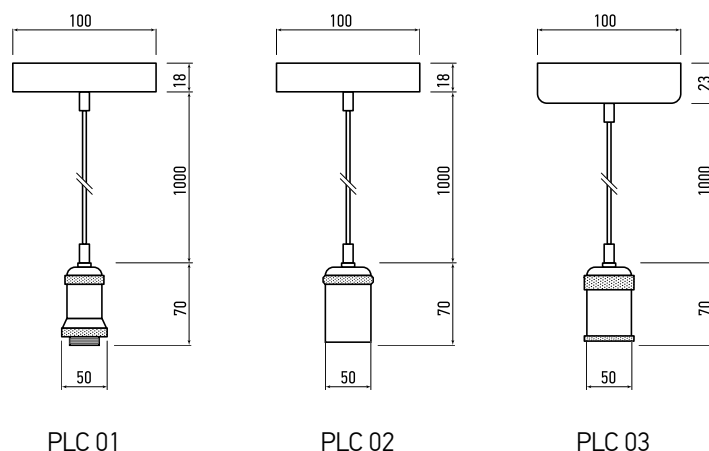

### ТЕХНИЧЕСКИЕ ХАРАКТЕРИСТИКИ

- Материал крепления и патрона: алюминий
- Цвет крепления и патрона: ANTIQUE BRONZE, ELECTROSILVERING, ROSE GOLD, GOLDEN
- Материал оплетки провода: капроновая нить
- Номинальное напряжение: 230 В
- Максимальная мощность ламп: 100 w
- Сечение провода: 0,75 мм<sup>2</sup>
- Цоколь: E27
- Рекомендуемые лампы: PLED CLEAR OMNI JAZZWAY
- Температура эксплуатации: -20...+40 °C
- Срок службы: 7 лет
- Гарантийный срок: 1 год

\* Лампа в комплект не входит.

Код для заказа	Штрих-код	Артикул	Максимальная нагрузка, кг	Размеры основания, мм	Длина провода, С, м	Упак., шт.
5012127	4895205012127	RETRO патрон с проводом PLC 01 E27 230V/1M ANTIQUE BRONZE	2,0	100x18	1	1/50
5015951	4895205015951	RETRO патрон с проводом PLC 01 E27 230V/1M ELECTROSILVERING	2,0	100x18	1	1/50
5015975	4895205015975	RETRO патрон с проводом PLC 01 E27 230V/1M ROSE GOLD	2,0	100x18	1	1/50
НОВИНКА 5039018	4895205039018	RETRO патрон с проводом PLC 02 E27 230V/1M GOLDEN	2,0	100x18	1	1/50
НОВИНКА 5039032	4895205039032	RETRO патрон с проводом PLC 03 E27 230V/1M ANTIQUE BRONZE	2,0	100x23	1	1/50