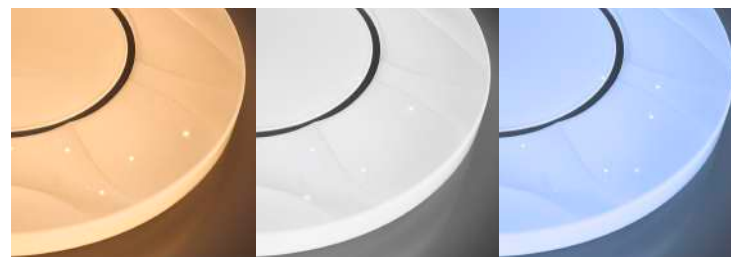

AL1836

НАКЛАДНОЙ СВЕТОДИОДНЫЙ СВЕТИЛЬНИК

Feron

Стильный дизайн, который подойдёт для любого интерьера и типа помещения.

ПРЕИМУЩЕСТВА:

- Современная альтернатива стандартным люстрам
- Обеспечивает комфортное и яркое освещение
- Равномерное распределение светодиодов по поверхности светильника обеспечивает однородное свечение
- Отсутствие вредных для глаз пульсаций освещенности
- Настраиваемая яркость освещения и цветовая температура (3000-6000K)
- Режим освещенности можно регулировать при помощи пульта управления (от 10 до 100%)
- Режим ночника с возможностью выбора цветовой температуры

Модель	Артикул	Мощность	Эквивалент лампы накаливания	Цветовая температура	Световой поток	Материал рассеивателя	Освещаемая площадь	Цвет корпуса	Размеры
AL1836	41235	макс. 72W	5×75W	регулируемая (3000-6000K)	макс. 5760Лм	матовый пластик	макс. 35м²	белый	Ø500 × 60мм