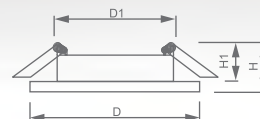

art. 15210

art. 15010

art. 15011

art. 15012

art. 15009

Светильник «Basic Metal» под лампу MR16

Световые характеристики светильника зависят от используемой в нем лампы (лампа в комплект поставки не входит).

MR16

Модель	DL307				
Артикул	15210	15010	15011	15012	15009
Цвет	античное золото	золото	титан	хром	белый
Мощность	max 50W				
Патрон	G5.3				
Тип	неповоротный под лампу				
Форма светильника	круг				
Материал корпуса	металл				
Монтажный диаметр, D1	Ø60mm				
Монтажная высота, H1	min 50mm				
Размеры, DxH	Ø75x24mm				