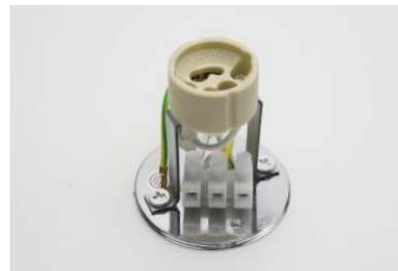

Клеммник и патрон

ИЗМЕНЕНИЕ МАКСИМАЛЬНОЙ МОЩНОСТИ ЛАМПЫ

Мощность модели с партией MG20FER003 - 35W (было 20W).

Цилиндрические накладные светильники **ML176** Feron предназначены для акцентного освещения в офисах и в современных жилых интерьерах. Компактный размер и лаконичный дизайн светильников позволяют органично вписать их в любой интерьер, сделав акцент на самом важном. Это образец элегантности и современности! Светильники можно группировать по два-три, могут «идти ровным шагом» по прямой, либо по периметру помещения.

В качестве источника света в светильнике используется лампа MR16 с цоколем GU10, это делает его более удобным в эксплуатации и позволяет с лёгкостью менять лампы по мере необходимости.

ПРЕИМУЩЕСТВА:

- Светильники поставляется в комплектации с контактной группой для подключения сетевых проводов и готовности к установке
- Конструкция светильников имеет встроенный, надёжно зафиксированный патрон
- Можно использовать как галогенные, так и светодиодные лампы
- Эффективное и равномерное освещение
- Прочный и лёгкий алюминиевый корпус
- Быстрый и лёгкий монтаж
- Разнообразная и функциональная серия в различных цветах и размерах

Модель	Артикул	Макс. мощность лампы	Цвет корпуса	Размеры D×H
ML176	40509	35W	белый	Ø55×100мм
	40510		черный	
	40511		хром