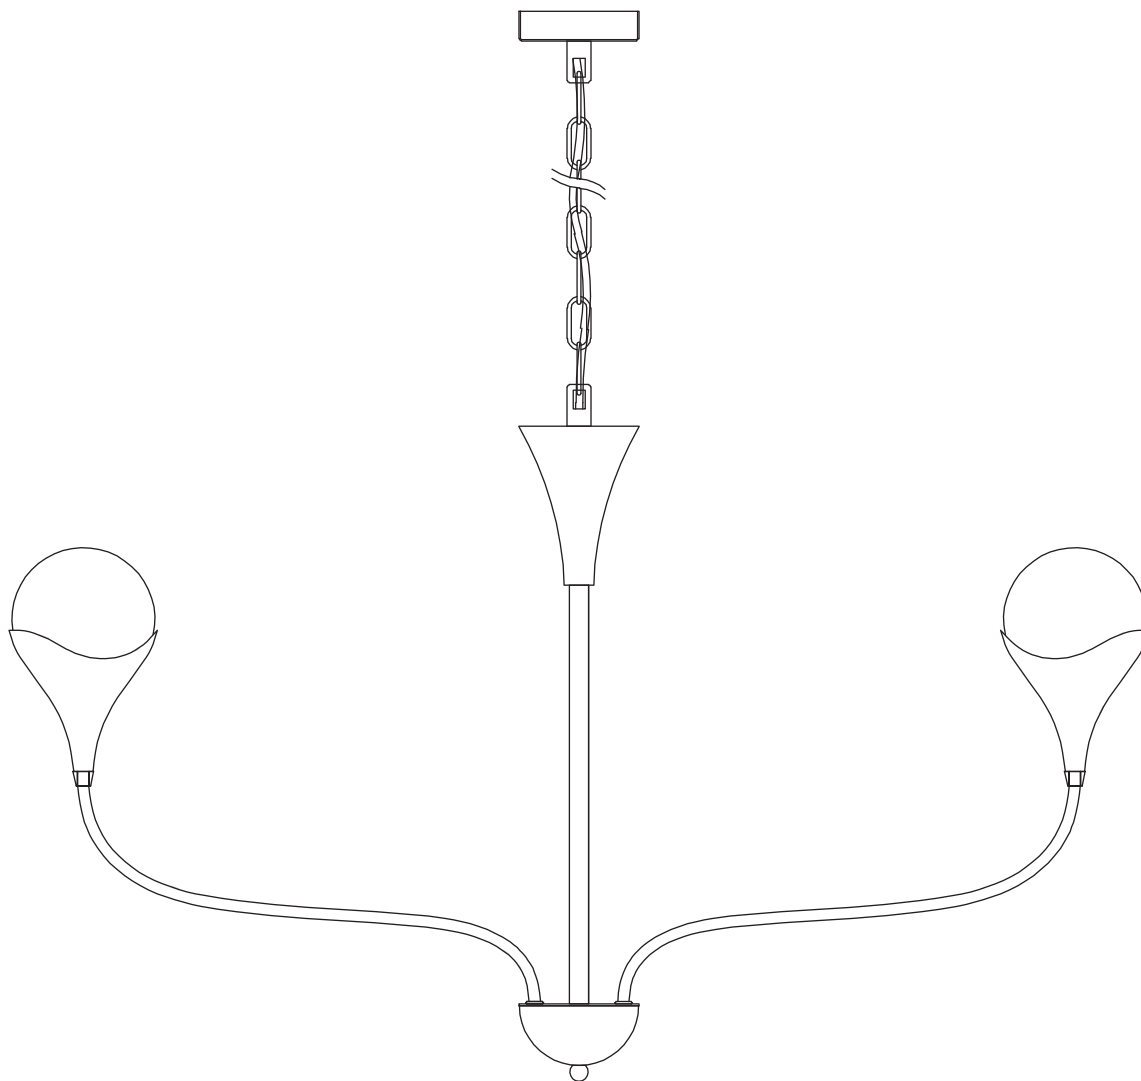

Модель 60169/8

СВЕТИЛЬНИК ОБЩЕГО НАЗНАЧЕНИЯ
ПОДВЕСНОЙ СВЕТИЛЬНИК

EUROSVET®

ИНСТРУКЦИЯ ПО СБОРКЕ

Комплектующая часть	Кол-во, шт.
Крепежная планка	1
Потолочная чаша	1
Нижняя чаша	1
Плафон	8
Центральная часть	2
Цепь	1
Декоративная гайка	1
Рожок	8