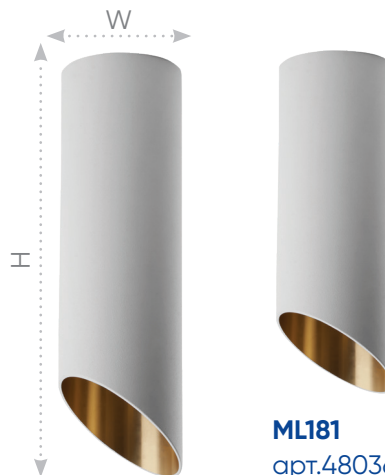

Подвесные и накладные светильники серии «Barrel tilt», цвет белый, золото

Feron

Материал: металл, алюминий

35W

GU10

230V

также в черном цвете

1,2м

ML182
арт.48038
WxH,мм
(55x200)

ML181
арт.48036
WxH,мм
(55x125)

ML1838
арт.48044
WxH,мм
(55x300)

ML1828
арт.48042
WxH,мм
(55x200)

ML1818
арт.48040
WxH,мм
(55x125)

Полностью литой корпус без стыков – светильник смотрится целостно и стильно. Возможность регулировать длину подвеса, максимальная длина 1,2 метра.