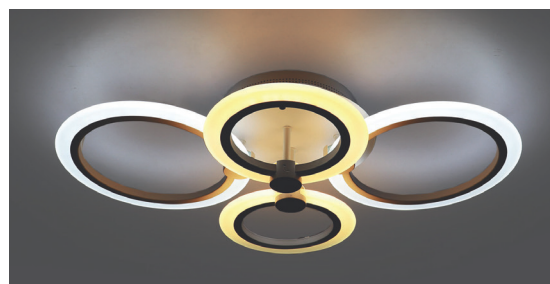

# AL5900 Cycles

НАКЛАДНОЙ СВЕТОДИОДНЫЙ СВЕТИЛЬНИК СЕРИИ «ELEGANCE»

Feron

Компания Feron представляет **AL5900 Cycles** - самую актуальную новинку потолочного светильника. Уже полюбившийся дизайн в сочетании с высоким качеством исполнения и отличной светоотдачей делает выбор очевидным. Он отлично подойдет как основной источник света в любой комнате, в том числе и гостиной.

## ПРЕИМУЩЕСТВА:

- Высокая энергоэффективность (более 80лм/Вт)
- Высокий индекс цветопередачи
- Простота управления, нет необходимости дополнительно подвешивать пульт
- Простая и лёгкая установка и сборка

Модель	Артикул	Мощность	Эквивалент лампы накаливания	Цветовая температура	Световой поток	Материал рассеивателя	Освещаемая площадь	Цвет корпуса	Размеры
AL5900 Cycles	41669	72W	400W	регулируемая (3000-6500K)	max. 4700Lm	акрил и металл	макс. 20м <sup>2</sup>	белый	480× 480×100мм