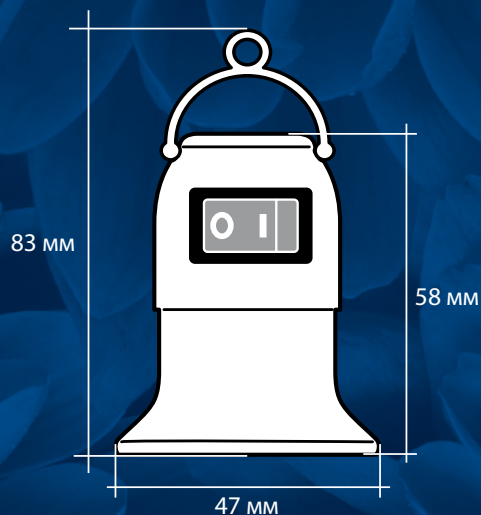

Uniel®

В НАЛИЧИИ
НА СКЛАДЕ

ПАТРОНЫ ПОДВЕСНЫЕ С ВЫКЛЮЧАТЕЛЕМ И ШТЕПСЕЛЬНОЙ ВИЛКОЙ DLC-P

ПОДХОДЯТ ДЛЯ LED-ЛАМП

ДЛЯ РАСТЕНИЙ

LED-A60-9W/SP/E27/CL ALM01WH
LED-A60-10W/SPFR/E27/CL PLP01WH
LED-A60-8W/SPSB/E27/CL PLP30GR
LED-A60-15W/SPSB/E27/CL PLP30GR
LED-U150-16W/SPSB/E27/FR PLP30WH
LED-B82-12W/SPBR/E27/CL PLP33WH
LED-P65-24W/SPSB/E27/FR/P3 PLP32WH
LED-P65-32W/SPSB/E27/FR/P4 PLP32WH

и для основного освещения