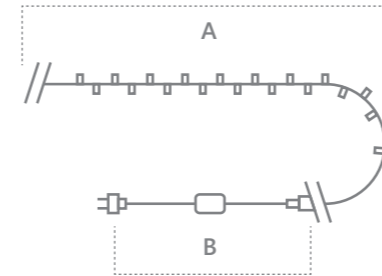

## CL32, CL33, CL34, CL43, CL44

Гирлянда для улицы – линейная 230V

«Линейная». Расстояние между светодиодами – 10см.  
 Соединение в линию – есть (до 30шт.)  
 Длина шнура питания – 3м/1,5м. Наличие контроллера – нет.  
 Цвет шнура – черный.

CL32  
Видео на  
[youtube.com](https://www.youtube.com)

CL34, CL43-44  
Видео на  
[youtube.com](https://www.youtube.com)

Модель	Артикул	Фото	Цвет свечения	Тип свечения	Мощность Вт	Размер гирлянды (А), м	Длина шнура питания (В), м	Количество светодиодов	Рекомендуемая высота елки, см
CL32	48176		мультицвет	плавная смена цвета	12	20	3	200	180-230
CL33	32425				6	10	1,5	100	100-150
CL43	32428		мультицвет	статичный мерцание	12	20	1,5	200	150-200
CL34	32975				6	10	1,5	100	100-150
CL44	32978		мультицвет	статичный мерцание	12	20	1,5	200	150-200
CL33	32426				6	10	1,5	100	100-150
CL43	32429		теплый белый	статичный	6	10	1,5	100	100-150
CL34	32974				3	20	1,5	200	150-200
CL44	32977		теплый белый	статичный мерцание	6	10	1,5	100	100-150
CL33	32424				12	20	1,5	200	150-200
CL43	32427		белый	статичный	6	10	1,5	100	100-150
CL34	32973				12	20	1,5	200	150-200
CL44	32976		белый	статичный мерцание	6	10	1,5	100	100-150
CL34	32976				12	20	1,5	200	150-200