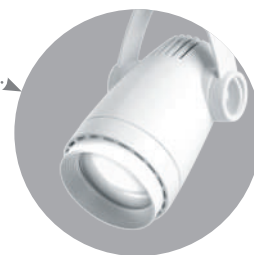

Трековые светильники под лампу MR16 GU10 на 1-фазный шинопровод, черные

Feron

50W

GU10

Также доступны модели в белом цвете

Материал: сталь

AL190

LxWxH, mm
(60x60x140)

IP20
(арт. 41590)

AL191

LxWxH, mm
(60x60x140)

IP20
(арт. 41592)

AL192

LxWxH, mm
(58x58x140)

IP20
(арт. 41594)

Материал: алюминий

Удобство регулировки направления светового луча: светильник вращается на 350° по горизонтальной оси и на 90° по вертикальной оси.

Feron.ru