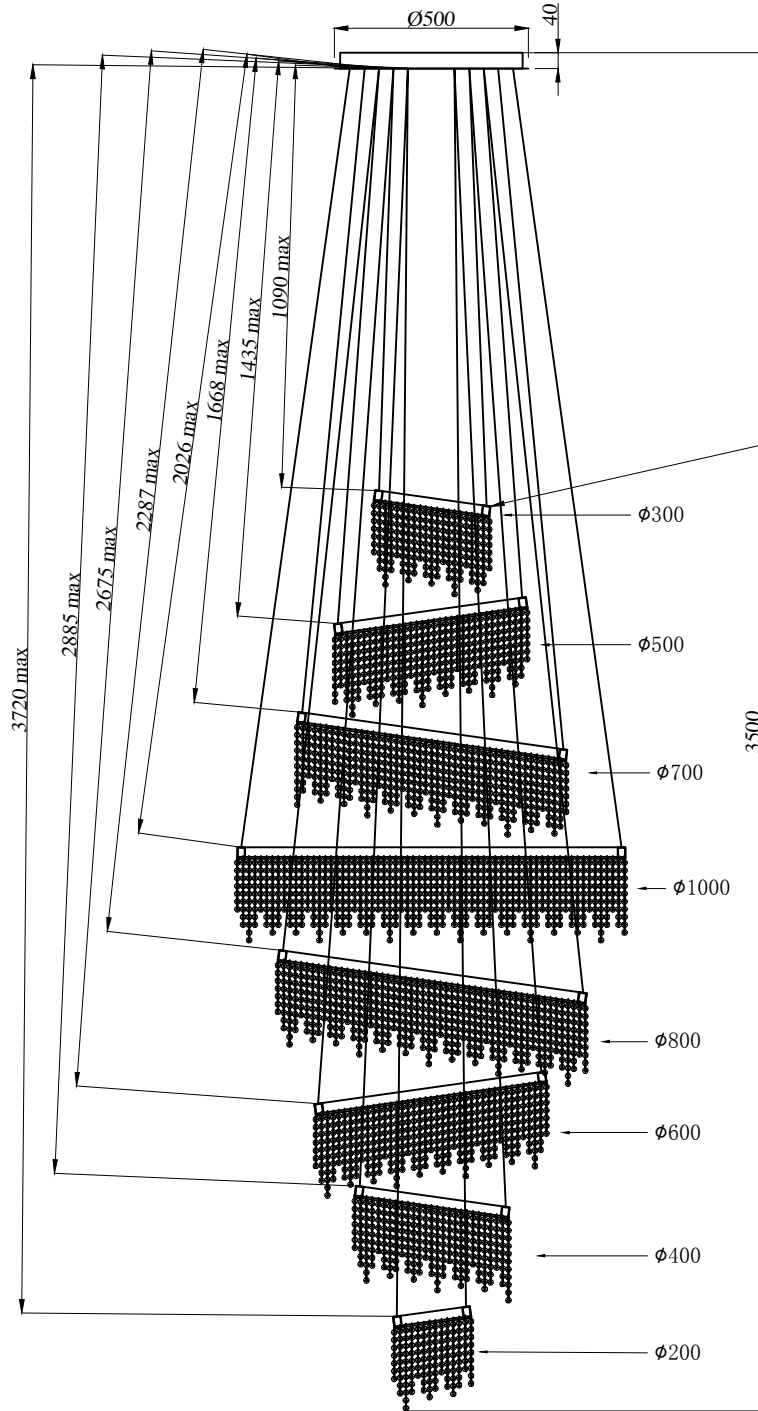

Model: 10160/350

- A 434 PCS
- B 868 PCS
- C 150 PCS
- D 284 PCS