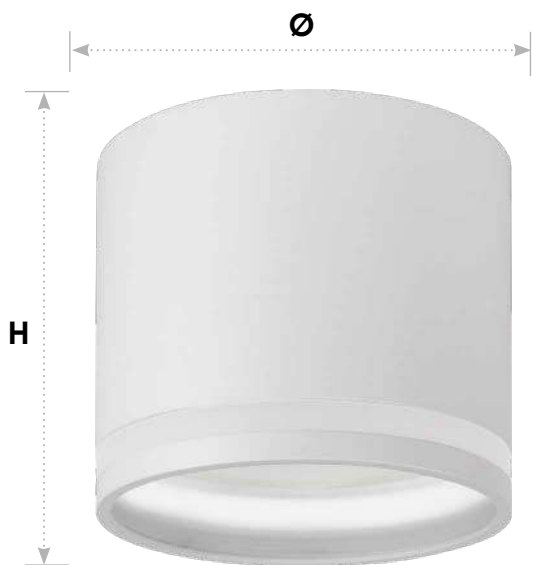

Накладные светильники HL362 под лампу GX53

Feron

Материал: алюминий, акрил

GX53

IP20

max
12W

Под лампу типа GX53

*лампа в комплект не входит

арт. 41996

ØxH,mm (80,5x70)

арт. 41997

ØxH,mm (80,5x70)

Алюминиевый корпус с матовым покрытием легко установить и эксплуатировать.

Замена лампочки происходит без снятия светильника.

Feron.ru