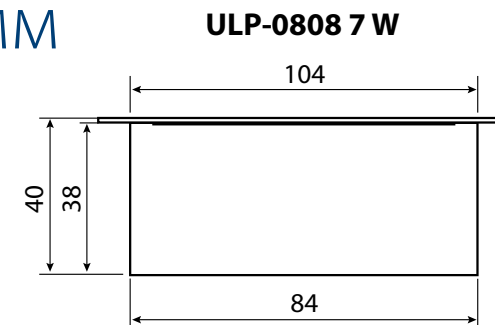

Светильники светодиодные для потолков Грильято серии ULP-0808 «МИНИ-ДОМИНО» для ячеек размером 86x86 мм

ВСТРАИВАЕМЫЕ

Идеально подходят под ячейки потолочных систем Грильято — не требуется дополнительных работ по устройству посадочных мест.

5 лет гарантии!

112 лм/Вт

60
МЕСЯЦЕВ
ГАРАНТИИ

7 Вт
788 лм

42 Вт
4728 лм

IP40

Светильник 42 Вт — 6 светильников, соединенных одним проводом. Из светильников можно выложить любой рисунок. Максимальное расстояние между светильниками — две ячейки.

Корпус — сталь с порошковой окраской.

cos φ
0,95

4000K
БЕЛЫЙ СВЕТ

EAC

EMC

50 000
ЧАСОВ СЛУЖБЫ/HOURS LONG LIFE

СВЕТОДИОДЫ
SAMSUNG

Ra
≥90

112
лм/Вт

PLEASANT LIGHT
БЕЗ МЕРЦАНИЯ

+50°
-20°

Наименование	Код для заказа	Мощность	Световой поток	Цветовая температура	Напряжение	Угол светового потока	Габаритные размеры светильника	Цвет корпуса	Тип рассеивателя	Упаковка	Транспортная
											шт.
ULP-0808 7W/4000K IP40 GRILYATO BLACK	UL-00011899	7	788	4000	180–260	120	104x104x40	черный	опал (матовый)	картон	42
ULP-0808 7W/4000K IP40 GRILYATO WHITE	UL-00011900	7	788		180–260	120	104x104x40	светло-серый	опал (матовый)	картон	42
ULP-0808 42W/4000K IP40 GRILYATO BLACK KIT06	UL-00011061	42	4728		180–260	120	104x104x40	черный	опал (матовый)	картон	8
ULP-0808 42W/4000K IP40 GRILYATO WHITE KIT06	UL-00011060	42	4728		180–260	120	104x104x40	светло-серый	опал (матовый)	картон	8