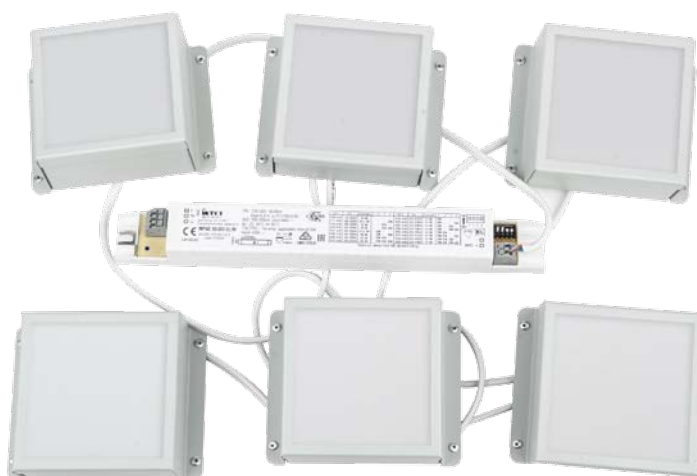

Uniel

Светильники светодиодные для потолков Грильято серии ULP-0808 «МИНИ-ДОМИНО» для ячеек размером 86x86 мм

ВСТРАИВАЕМЫЕ

Светильники потолочные светодиодные встраиваемые специально для потолков Грильято. Не требуют изменений посадочных мест в потолке. Предназначены для внутреннего освещения любых помещений, где используются потолки системы Грильято.

Светильники светодиодные для потолков Грильято серии ULP-0808 «МИНИ-ДОМИНО» для ячеек размером 86x86 мм

ВСТРАИВАЕМЫЕ

Идеально подходят под ячейки потолочных систем Грильято — не требуется дополнительных работ по устройству посадочных мест.

Корпус — сталь с порошковой окраской.

cos φ
0,95

4000K
БЕЛЫЙ СВЕТ

EAC

EMC

50 000
ЧАСОВ СЛУЖБЫ/HOURS LONG LIFE

СВЕТОДИОДЫ
SAMSUNG

Ra
≥90

112
лм/Вт

PLEASANT LIGHT
БЕЗ МЕРЦАНИЯ

+50°
-20°

Наименование	Код для заказа	Мощность	Световой поток	Цветовая температура	Напряжение	Угол светового потока	Габаритные размеры светильника	Цвет корпуса	Тип рассеивателя	Упаковка	Транспортная
											шт.
ULP-0808 7W/4000K IP40 GRILYATO BLACK	UL-00011899	7	788	4000	180–260	120	104x104x40	черный	опал (матовый)	картон	42
ULP-0808 7W/4000K IP40 GRILYATO WHITE	UL-00011900	7	788		180–260	120	104x104x40	светло-серый	опал (матовый)	картон	42
ULP-0808 42W/4000K IP40 GRILYATO BLACK KIT06	UL-00011061	42	4728		180–260	120	104x104x40	черный	опал (матовый)	картон	8
ULP-0808 42W/4000K IP40 GRILYATO WHITE KIT06	UL-00011060	42	4728		180–260	120	104x104x40	светло-серый	опал (матовый)	картон	8