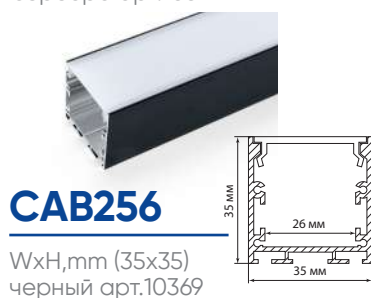

# Feron

Накладные профили предназначены для создания световых линий на потолках и стенах для организации основного или дополнительного освещения офисных, торговых или жилых помещениях. Профили поставляются в полной комплектации с заглушками и креплениями