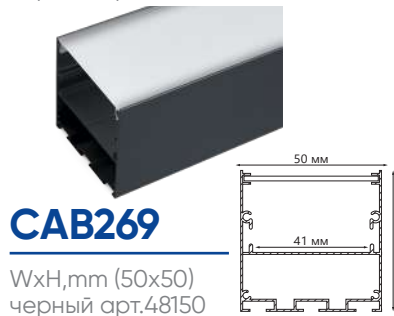

# Feron

Накладные профили предназначены для создания световых линий на потолках и стенах для организации основного или дополнительного освещения офисных, торговых или жилых помещениях. Профили поставляются в полной комплектации с заглушками и креплениями