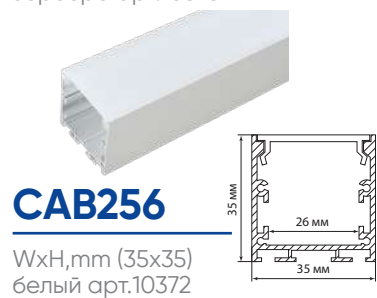

# Feron

Накладные профили предназначены для создания световых линий на потолках и стенах для организации основного или дополнительного освещения офисных, торговых или жилых помещениях. Профили поставляются в полной комплектации с заглушками и креплениями