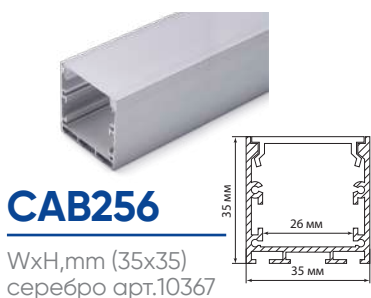

# Feron

Накладные профили предназначены для создания световых линий на потолках и стенах для организации основного или дополнительного освещения офисных, торговых или жилых помещениях. Профили поставляются в полной комплектации с заглушками и креплениями