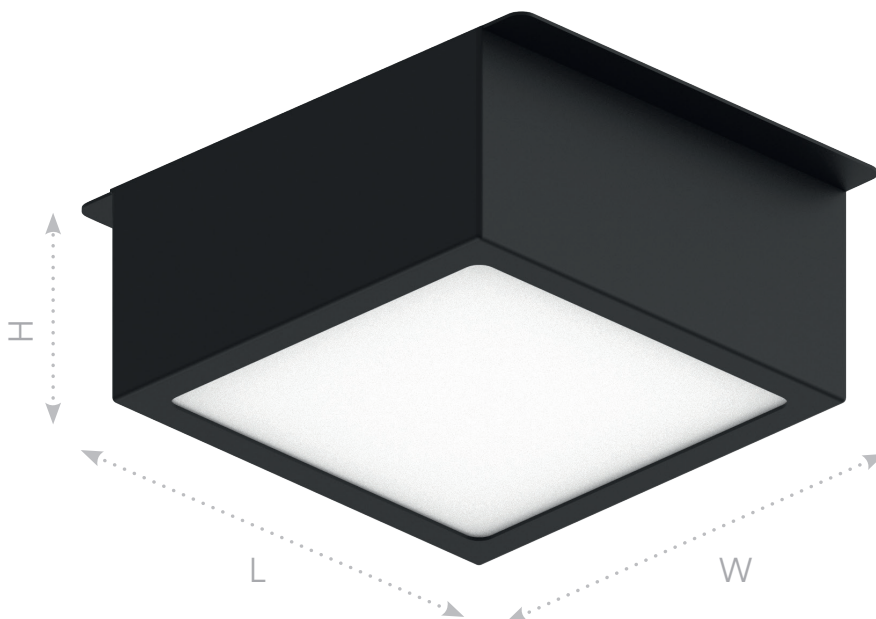

Встраиваемые светодиодные светильники AL254

Feron

Материал: сталь, пластик

80lm/W

цветопередача
>80

170-
265V

арт. 48914

960lm 4000K 12W
LxWxH, mm (108x89x40)

арт. 48915

960lm 6500K 12W
LxWxH, mm (108x89x40)

Предназначены для общего и акцентного освещения торговых и выставочных залов, офисов, магазинов, помещений общественного питания, гостиниц и пр. Разработан специально для установки в потолки типа грильятто в ячейку 90*90мм