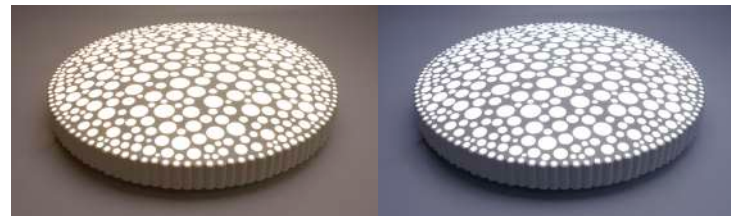

## НАКЛАДНОЙ СВЕТОДИОДНЫЙ СВЕТИЛЬНИК

Стильный дизайн, который подойдёт для любого интерьера и типа помещения.

### ПРЕИМУЩЕСТВА:

- Современная альтернатива стандартным люстрам
- Обеспечивает комфортное и яркое освещение
- Равномерное распределение светодиодов по поверхности светильника обеспечивает однородное свечение
- Отсутствие вредных для глаз пульсаций освещенности
- Настраиваемая яркость освещения и цветовая температура (3000-6000K)
- Режим освещенности можно регулировать при помощи пульта управления (от 10 до 100%)
- Режим ночника с возможностью выбора цветовой температуры

| Модель | Артикул | Мощность  | Эквивалент лампы накаливания | Цветовая температура      | Световой поток | Материал рассеивателя                 | Освещаемая площадь | Цвет корпуса | Размеры     |
|--------|---------|-----------|------------------------------|---------------------------|----------------|---------------------------------------|--------------------|--------------|-------------|
| AL3389 | 41234   | макс. 72W | 5×75W                        | регулируемая (3000-6000K) | макс. 5040Лм   | матовый пластик серия "Звездное небо" | макс. 35м²         | белый        | Ø500 × 70мм |