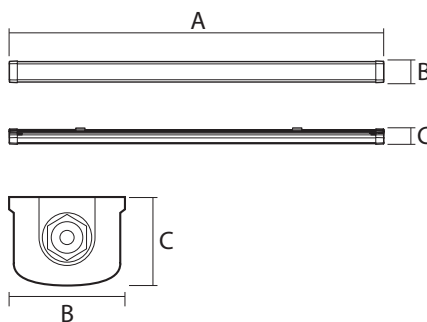

#### ТЕХНИЧЕСКИЕ ХАРАКТЕРИСТИКИ

- Источник света: светодиоды SMD2835
- Материал корпуса: поликарбонат, алюминий
- Цвет корпуса: белый
- Материал рассеивателя: опаловый поликарбонат
- Угол светораспределения: 120°
- Индекс цветопередачи: Ra > 85
- Входное напряжение: ~196–264 В
- Коэффициент пульсации: < 1 %
- Коэффициент мощности: cos φ > 0,90
- Диапазон рабочих температур: -20...+40°С
- Срок службы: 40 000 часов