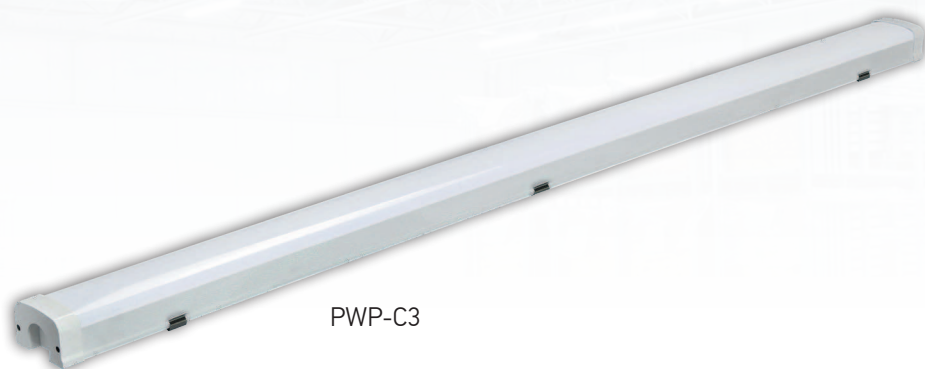

Светильники светодиодные пылевлагозащищенные PWP-C3

Предназначены для внутреннего освещения общественных зданий; торговых залов, магазинов, складских помещений, студий, мастерских.

ВЫСОКОЕ КАЧЕСТВО СВЕТА

Ra > 80, коэффициент пульсации < 1%

УДОБНЫЙ МОНТАЖ ИЗДЕЛИЯ

ВЫСОКАЯ ЭНЕРГОЭФФЕКТИВНОСТЬ

115 Лм/Вт

PWP-C3

Встроенный драйвер входит в комплект поставки

ТЕХНИЧЕСКИЕ ХАРАКТЕРИСТИКИ

- Источник света: светодиоды SMD2835
- Материал корпуса: поликарбонат, алюминий
- Цвет корпуса: белый
- Материал рассеивателя: опаловый поликарбонат
- Угол светораспределения: 120°
- Индекс цветопередачи: Ra > 85
- Входное напряжение: ~196–264 В
- Коэффициент пульсации: < 1 %
- Коэффициент мощности: cos φ > 0,90
- Диапазон рабочих температур: -20...+40°С
- Срок службы: 40 000 часов