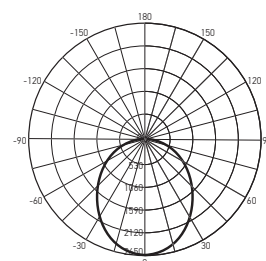

#### ТЕХНИЧЕСКИЕ ХАРАКТЕРИСТИКИ

- Источник света: светодиоды SMD2835
- Материал корпуса: поликарбонат, алюминий
- Цвет корпуса: белый
- Материал рассеивателя: опаловый поликарбонат
- Угол светораспределения: 120°
- Индекс цветопередачи: Ra > 85
- Входное напряжение: ~196–264 В
- Коэффициент пульсации: < 1 %
- Коэффициент мощности: cos φ > 0,90
- Диапазон рабочих температур: -20...+40°С
- Срок службы: 40 000 часов