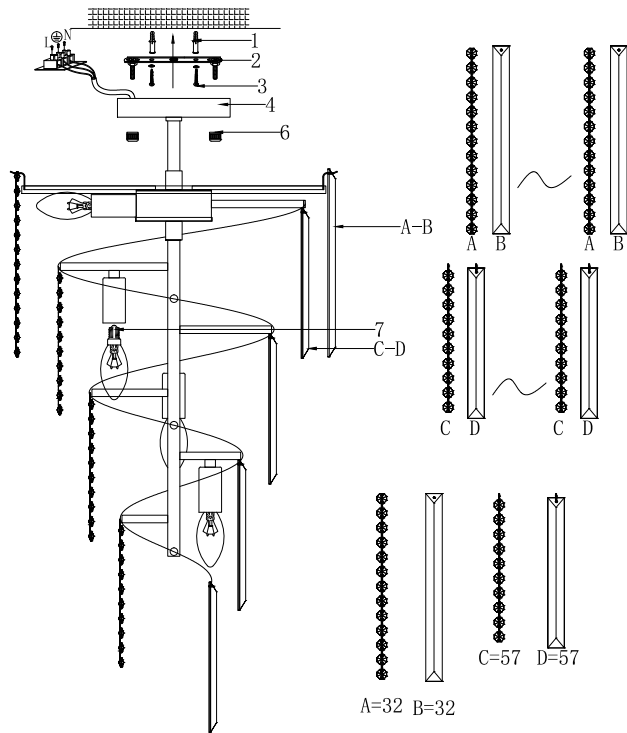

## RC002PL-12CH

12 x E14 (40W)

Model: RC002PL-12CH  
Collection: Royal Classic

Pendant Lamps