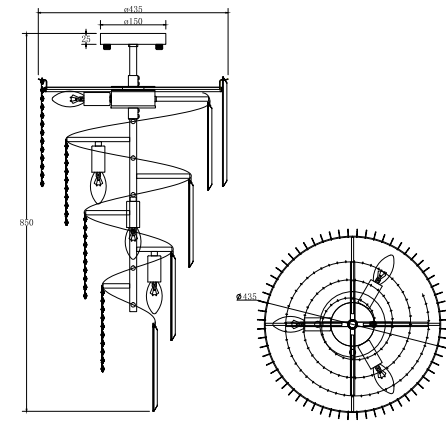

## RC002PL-12CH

12 x E14 (40W)

Model: RC002PL-12CH  
Collection: Royal Classic

Pendant Lamps