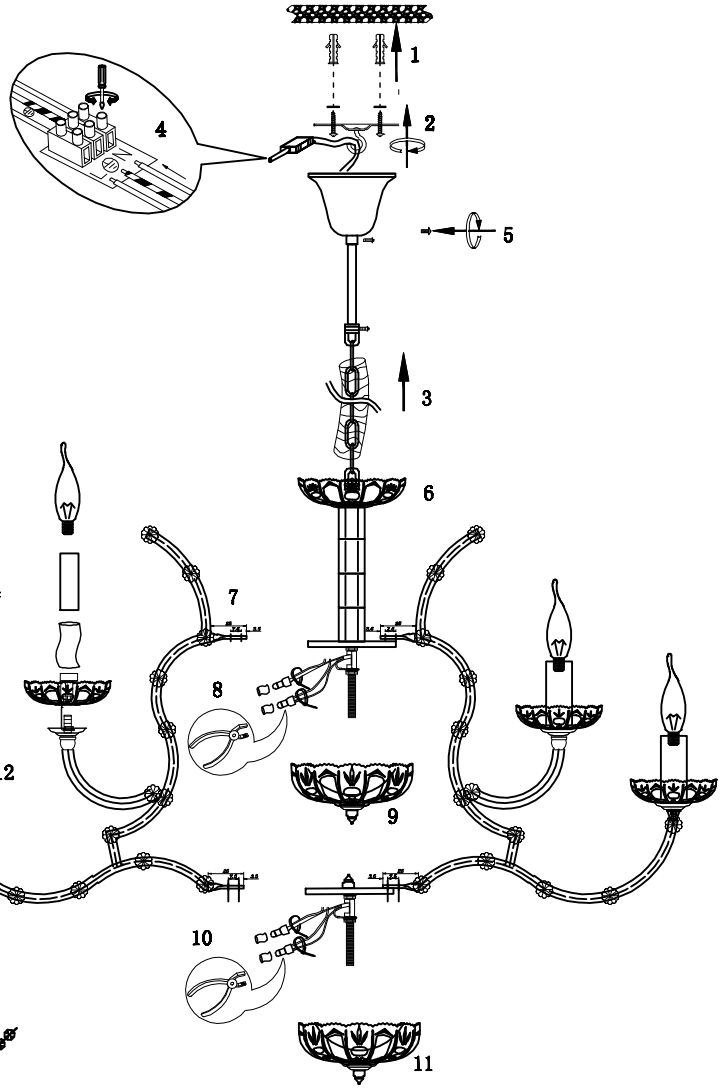

схема сборки и установки / assembling & connection diagram

*Diamond*  
**6071-18GD+CL**

OFF

ON