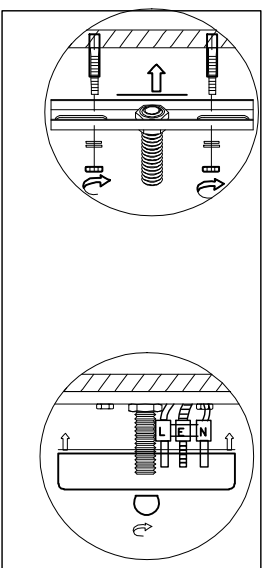

# 2321-2W WALL LAMP

**Bulb**  
**LED: 2 x 7W**