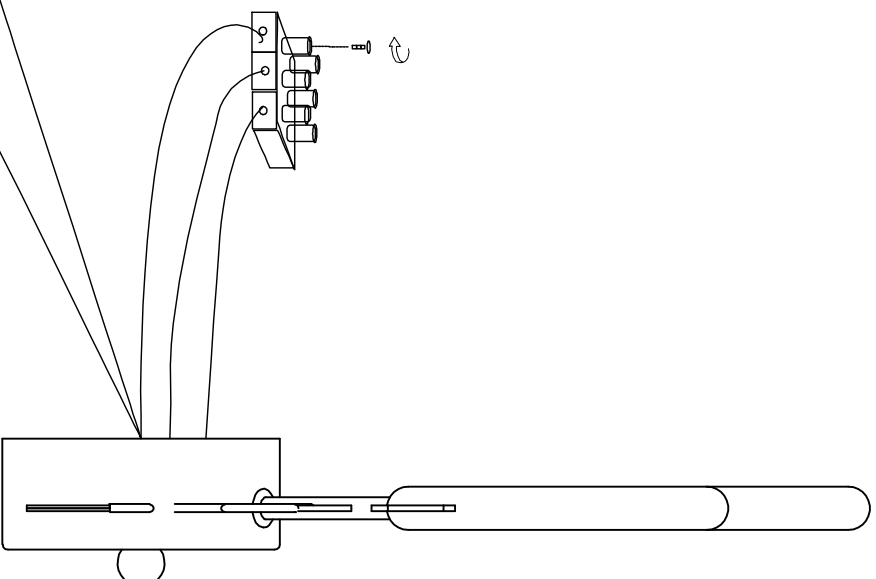

# 2321-2W WALL LAMP

**Bulb**  
**LED: 2 x 7W**