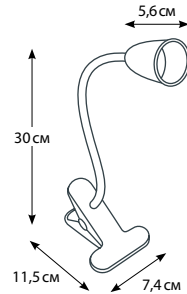

ФитОлето

СВЕТИЛЬНИКИ НАСТОЛЬНЫЕ TLI

1,8
метра

Гибкая
ножка

2,2
метра

Механический
выключатель

Крепление-
прищепка
для поверхностей
30±5 мм

МОЖНО
ИСПОЛЬЗОВАТЬ
ЛАМПЫ
для
РАСТЕНИЙ

Комплектация: светильник, шнур питания с выключателем, инструкция по эксплуатации.

Упаковка:
картонная
коробка

Модель	Код	Цоколь	Макс. мощность лампы	Входное напряжение	Рабочая частота	Класс защиты	Размер корпуса	Длина провода	Диапазон рабочих температур	Материал корпуса	Цвет корпуса	Гарантия	Транспортная упаковка
			Вт	В	Гц		мм	м	°С				
TLI-280 WHITE E27 PLANT	UL-00009078	E27	60	200-240	50	IP20	115×74×409	1,8	0...+45	металл, пластик	белый	12	60
TLI-281 WHITE E27x2 PLANT	NEW UL-00010305	E27	60	200-240	50	IP20	115×74×559	2,2	0...+45	металл, пластик	белый	12	30