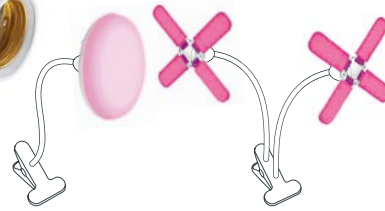

ФитОлето

СВЕТИЛЬНИКИ НАСТОЛЬНЫЕ TLI

1,8
метра

Гибкая
ножка

2,2
метра

Механический
выключатель

Крепление-
прищепка
для поверхностей
30±5 мм

МОЖНО
ИСПОЛЬЗОВАТЬ
ЛАМПЫ
для
РАСТЕНИЙ

Строго для светодиодных ламп.
Не использовать с лампами
накаливания, металлогалоген-
ными, инфракрасными
и ультрафиолетовыми лампами.

Светильник-прищепка с патроном на гибкой ножке. Предназначен для использования с фитолампами с патроном E27. Простое и удобное решение для организации дополнительной подсветки домашних растений.

Комплектация: светильник, шнур питания с выключателем, инструкция по эксплуатации.

Упаковка:
картонная
коробка

Модель	Код	Цоколь	Макс. мощность лампы	Входное напряжение	Рабочая частота	Класс защиты	Размер корпуса	Длина провода	Диапазон рабочих температур	Материал корпуса	Цвет корпуса	Гарантия	Транспортная упаковка
			Вт	В	Гц		мм	м	°С				
TLI-280 WHITE E27 PLANT	UL-00009078	E27	60	200-240	50	IP20	115×74×409	1,8	0...+45	металл, пластик	белый	12	60
TLI-281 WHITE E27x2 PLANT	NEW UL-00010305	E27	60	200-240	50	IP20	115×74×559	2,2	0...+45	металл, пластик	белый	12	30