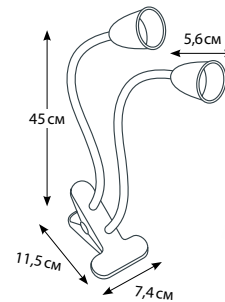

ФитОлето

СВЕТИЛЬНИКИ НАСТОЛЬНЫЕ TLI

1,8
метра

Гибкая
ножка

2,2
метра

Механический
выключатель

Крепление-
прищепка
для поверхностей
30±5 мм

МОЖНО
ИСПОЛЬЗОВАТЬ
ЛАМПЫ
для
РАСТЕНИЙ

Комплектация: светильник, шнур питания с выключателем, инструкция по эксплуатации.

Упаковка:
картонная
коробка

Модель	Код	Цоколь	Макс. мощность лампы	Входное напряжение	Рабочая частота	Класс защиты	Размер корпуса	Длина провода	Диапазон рабочих температур	Материал корпуса	Цвет корпуса	Гарантия	Транспортная упаковка
			Вт	В	Гц		мм	м	°С				
TLI-280 WHITE E27 PLANT	UL-00009078	E27	60	200-240	50	IP20	115×74×409	1,8	0...+45	металл, пластик	белый	12	60
TLI-281 WHITE E27x2 PLANT	NEW UL-00010305	E27	60	200-240	50	IP20	115×74×559	2,2	0...+45	металл, пластик	белый	12	30