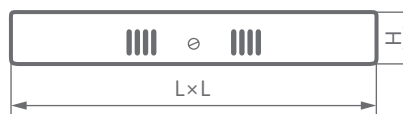

AL505

НАКЛАДНОЙ СВЕТИЛЬНИК

Накладной светодиодный светильник **AL505** TM Feron предназначен для освещения помещений общественного пользования и коммерческой недвижимости.

Светильник легко монтируется и не требует дополнительных затрат на дальнейшее обслуживание. Алюминиевый корпус и рассеиватель из акрилового полимера обеспечивают повышенную прочность светильника, что очень важно для общественных помещений.

Модель	Артикул	Цветовая температура	Мощность	Световой поток	Размеры L×L×H	Цвет корпуса	Материал рассеивателя
AL505	27922	4000K	6W	480Lm	110×110×28мм	белый	матовый акриловый полимер
	27924	4000K	12W	960Lm	160×160×28мм		
	27849	4000K	18W	1260Lm	200×200×28мм		
	41576	6400K					
	27918	4000K	24W	1760Lm	284×284×28мм		
	41577	6400K					