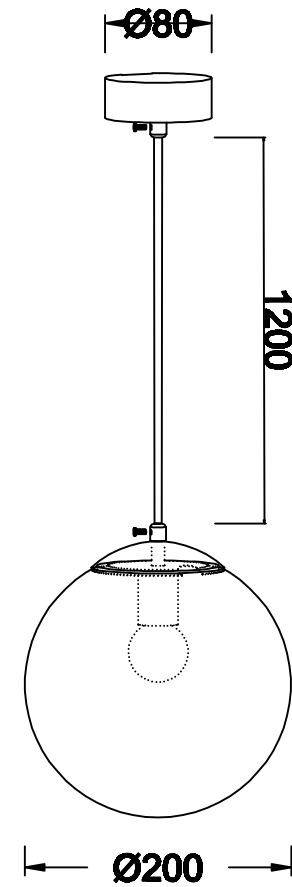

Рис. 1

Руководство по эксплуатации (паспорт)
светильник подвесной

VL2153P01 Terra

Руководство по эксплуатации (паспорт) светильник подвесной VL2153P01 Terra

Настоящее руководство по эксплуатации предназначено для ознакомления с принципом работы, техническими характеристиками, его сборке, подключению, эксплуатации, транспортировке, хранению и утилизации.

ТЕХНИЧЕСКИЕ ХАРАКТЕРИСТИКИ

Напряжение питания (переменное)/Supply voltage (AC), V	220 - 240
Частота сети/Network frequency, Hz	50
Мощность светильника/Lamp power, W	40
Количество уровней яркости/Number of brightness levels, шт./pcs	1
Цветовая температура/Color temperature, K	4000
Степень защиты изделия/The degree of protection, IP	20
Тип подключения светильника/Lamp connection type	Клеммная колодка /Terminal block
Материал изделия/Product material	металл/metal
Относительная влажность/Relative humidity, %, не более/not more	80
Температура эксплуатации/Operating temperature	+5...+40°C
Габаритные размеры/Overall dimensions, мм/mm	D200 H1400
Высота/Height, мм/mm (min-max)	1400
Срок службы светильника/Lamp service life, лет/years	5