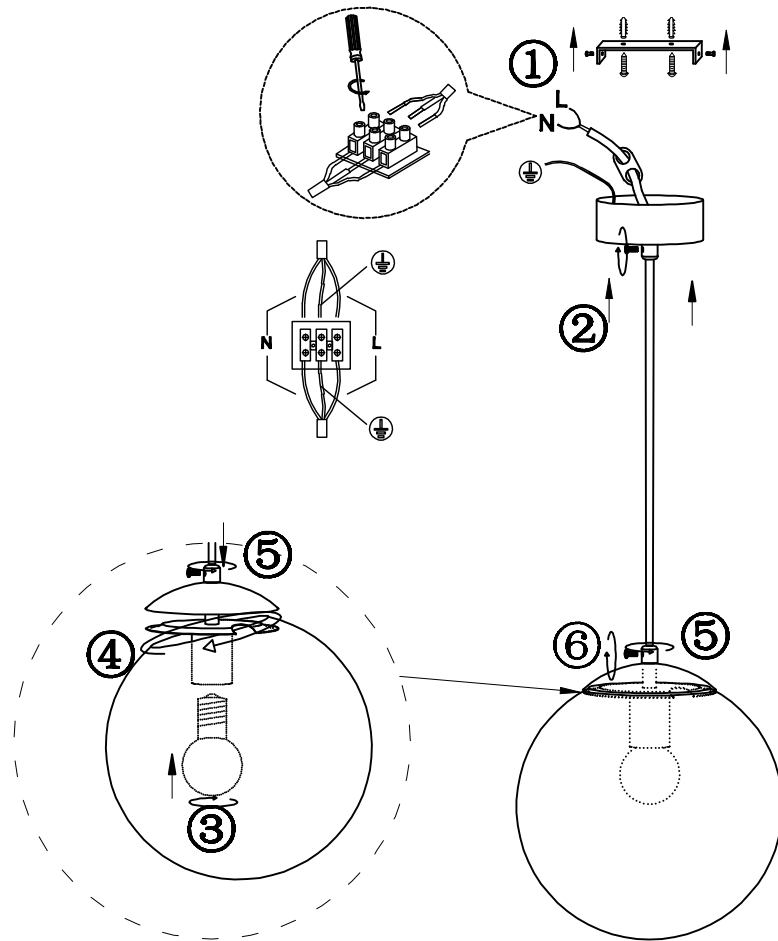

Рис. 1

Руководство по эксплуатации (паспорт)
светильник подвесной

VL2153P01 Terra

Руководство по эксплуатации (паспорт) светильник подвесной VL2153P01 Terra

Настоящее руководство по эксплуатации предназначено для ознакомления с принципом работы, техническими характеристиками, его сборке, подключению, эксплуатации, транспортировке, хранению и утилизации.

ТЕХНИЧЕСКИЕ ХАРАКТЕРИСТИКИ

Напряжение питания (переменное)/Supply voltage (AC), V	220 - 240
Частота сети/Network frequency, Hz	50
Мощность светильника/Lamp power, W	40
Количество уровней яркости/Number of brightness levels, шт./pcs	1
Цветовая температура/Color temperature, K	4000
Степень защиты изделия/The degree of protection, IP	20
Тип подключения светильника/Lamp connection type	Клеммная колодка /Terminal block
Материал изделия/Product material	металл/metal
Относительная влажность/Relative humidity, %, не более/not more	80
Температура эксплуатации/Operating temperature	+5...+40°C
Габаритные размеры/Overall dimensions, мм/mm	D200 H1400
Высота/Height, мм/mm (min-max)	1400
Срок службы светильника/Lamp service life, лет/years	5