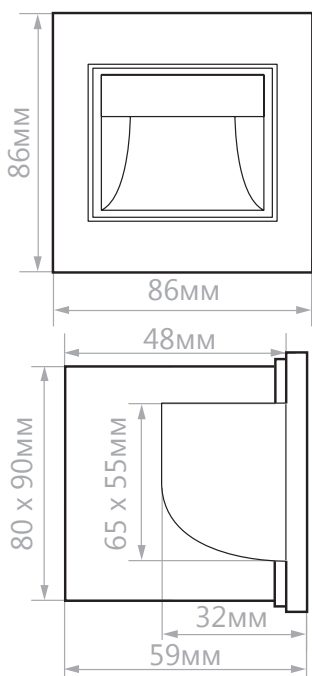

Оборотная сторона

Встраиваемый светодиодный светильник **JD12** TM Feron стал ещё лучше!

Мы доработали конструкцию светильника, теперь он поставляется в комплекте с установочной коробкой* и его габаритные размеры немного отличаются от предыдущих.

Светильник **JD12** предназначен для подсветки лестничного марша в тёмное время суток, когда естественного света недостаточно и ступени лестницы плохо видны, что затрудняет перемещение и может стать причиной падения. Особенно это актуально для лестниц с крутым подъёмом или для полувинтовых конструкций.

ПРЕИМУЩЕСТВА:

- Простой и быстрый монтаж
- Драйвер в комплекте
- Классическая форма и размер, которые подойдут под любой интерьер
- Качественная сборка и комплектующие

*С партии F17A009-2 (январь 2018 г.)

Артикул	29559
Мощность:	1.5W
Напряжение:	230V/50Hz
Цветовая температура:	4000K
Световой поток:	60Lm
Материал рассеивателя:	матовый акриловый полимер
Материал корпуса:	пластик
Цвет корпуса:	серебро
Размеры светильника:	86 × 86 × 32мм
Расстояние между крепежными отверстиями:	58 мм
Размер короба:	90 × 80 × 48мм
Гарантия:	1 год